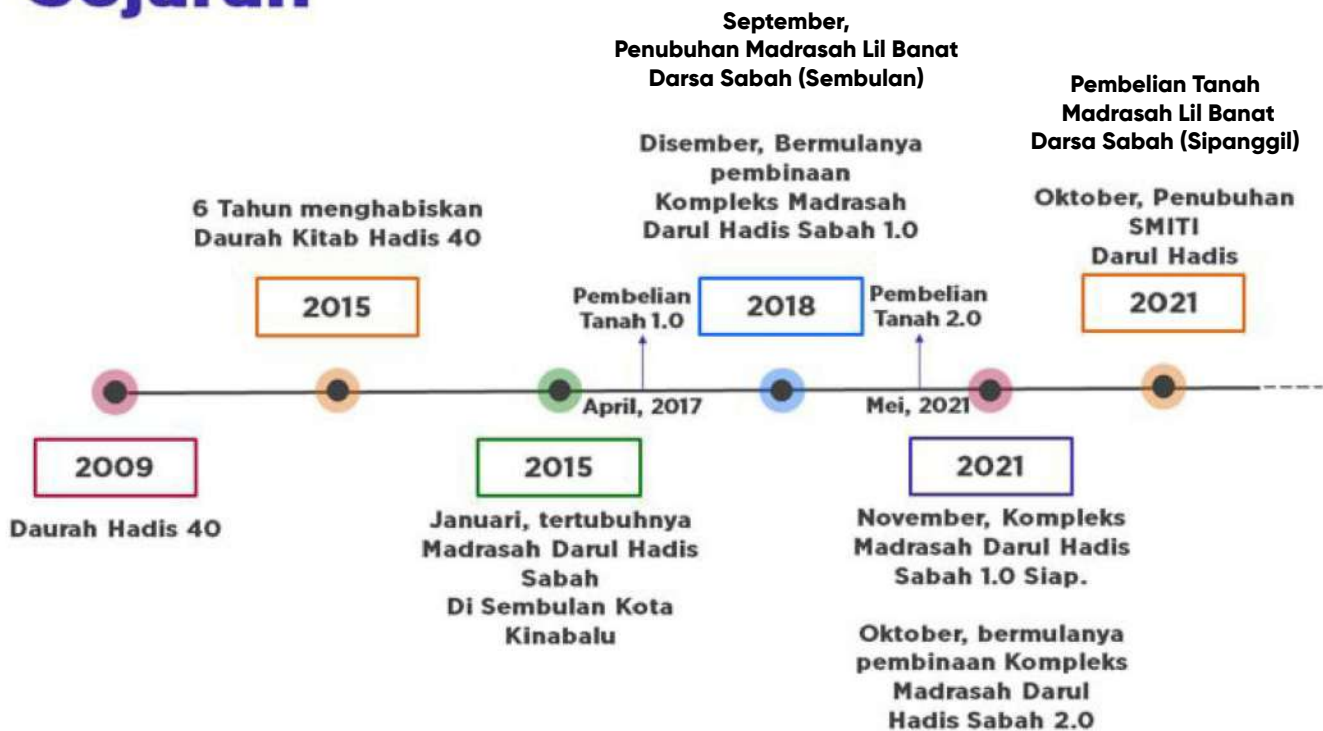

Sejarah

**Pengajian Tahfiz
Banin DarSA Sabah**

**Pengajian Tahfiz
Banat DarSA Sabah**

**Pengajian Ribath
& Alim DarSA Sabah**

**30
Pelajar**

**23
Pelajar**

**18
Pelajar**

Jumlah 67 Pelajar