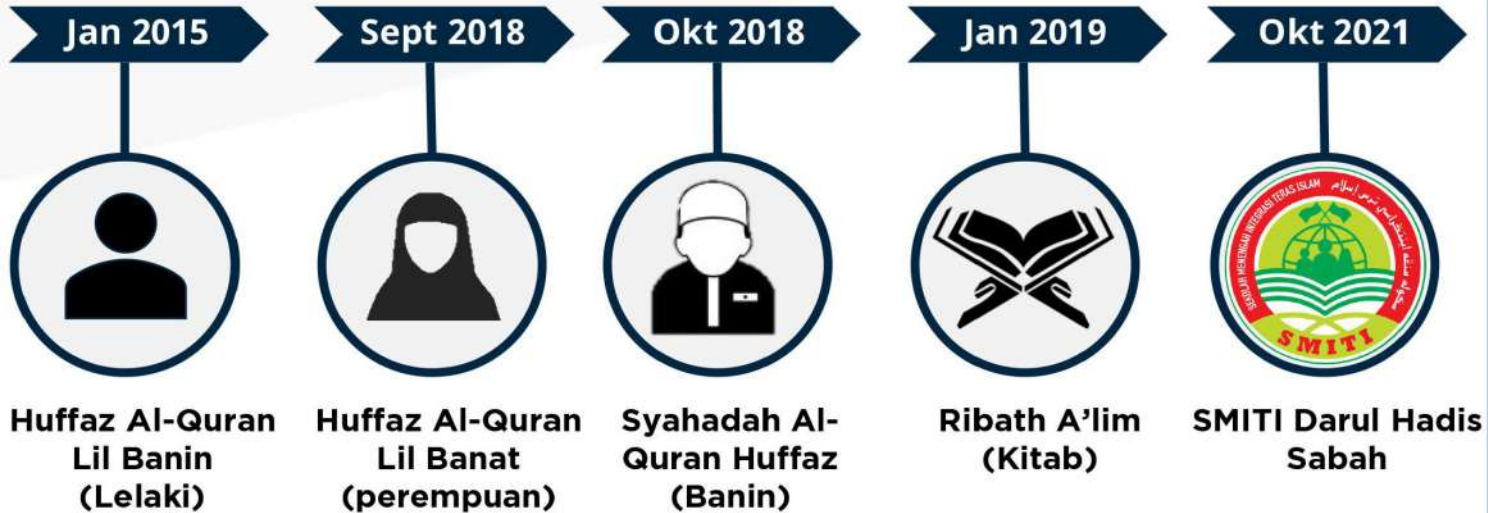

Kategori Pengajian